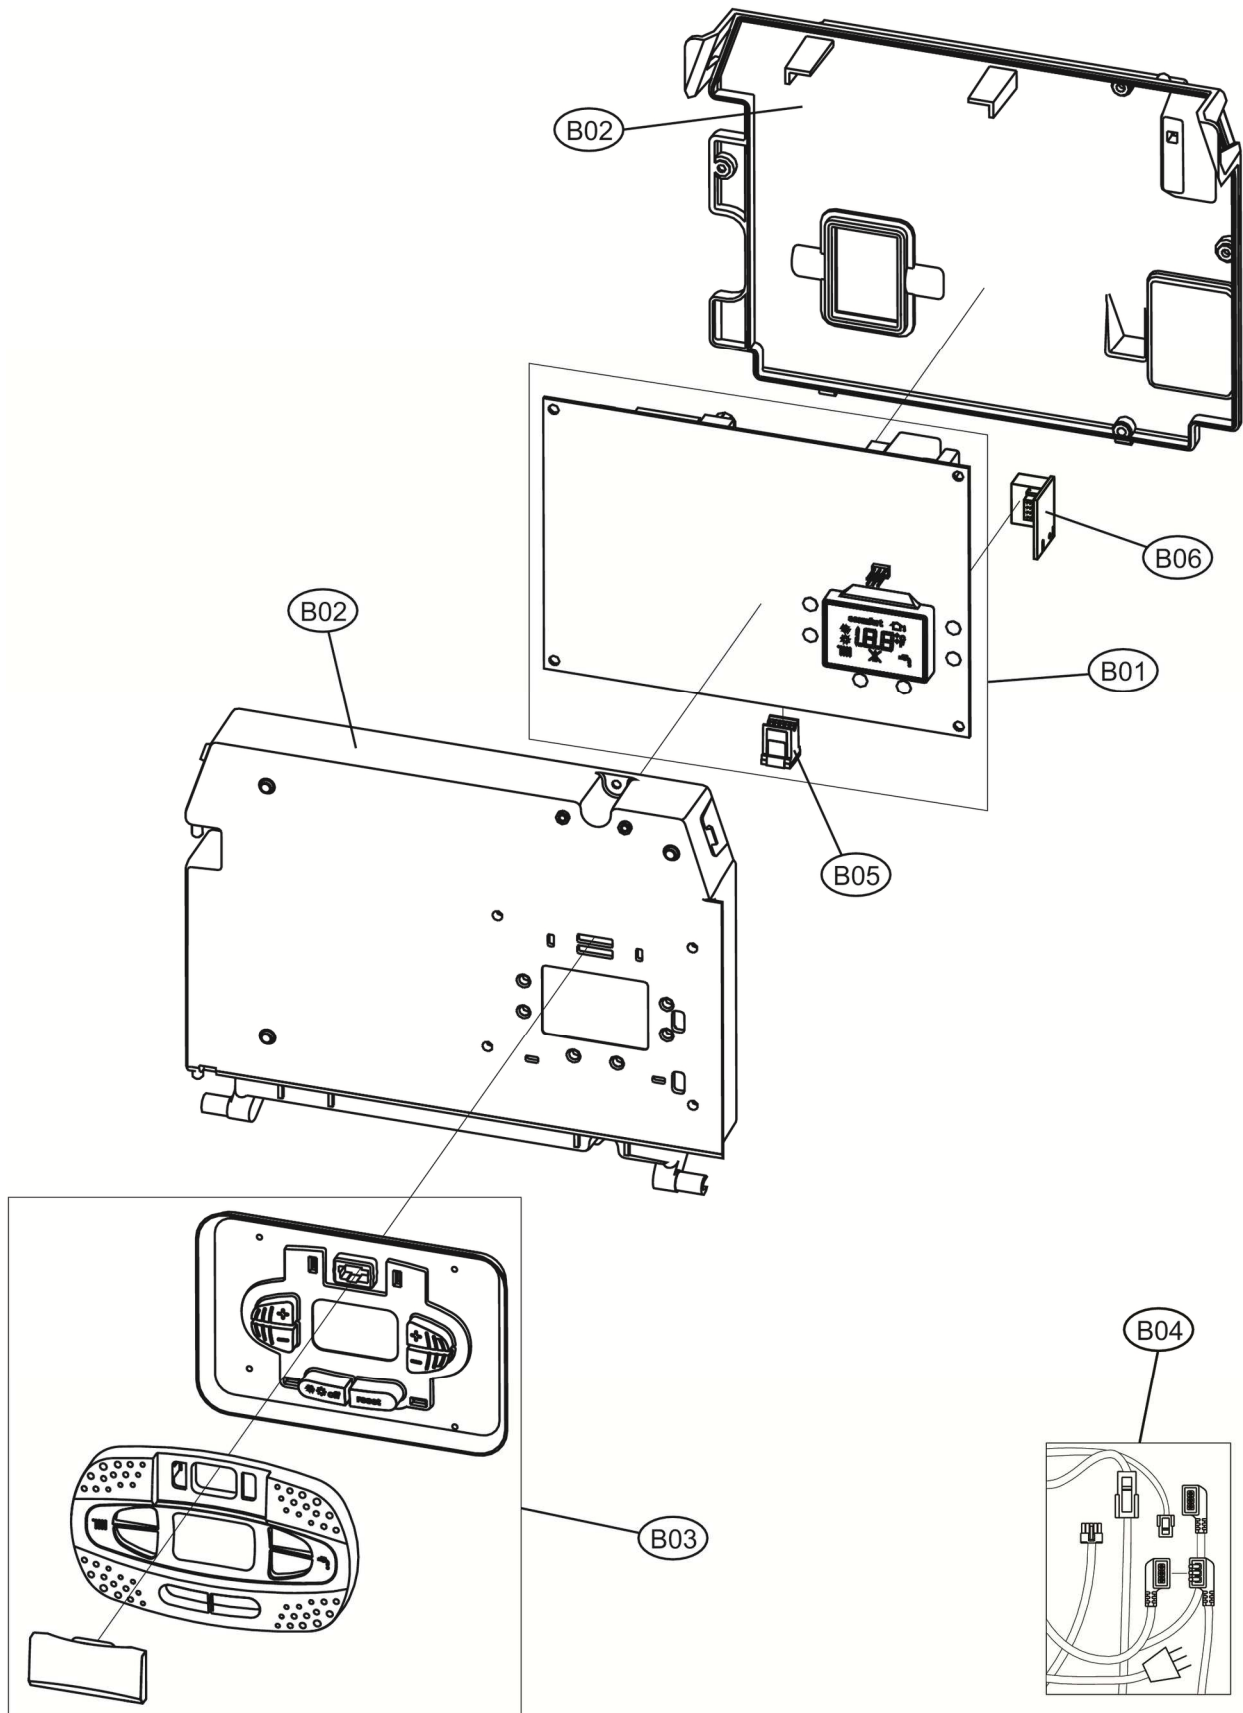

BLUEHELIX TECH RRT 30 H