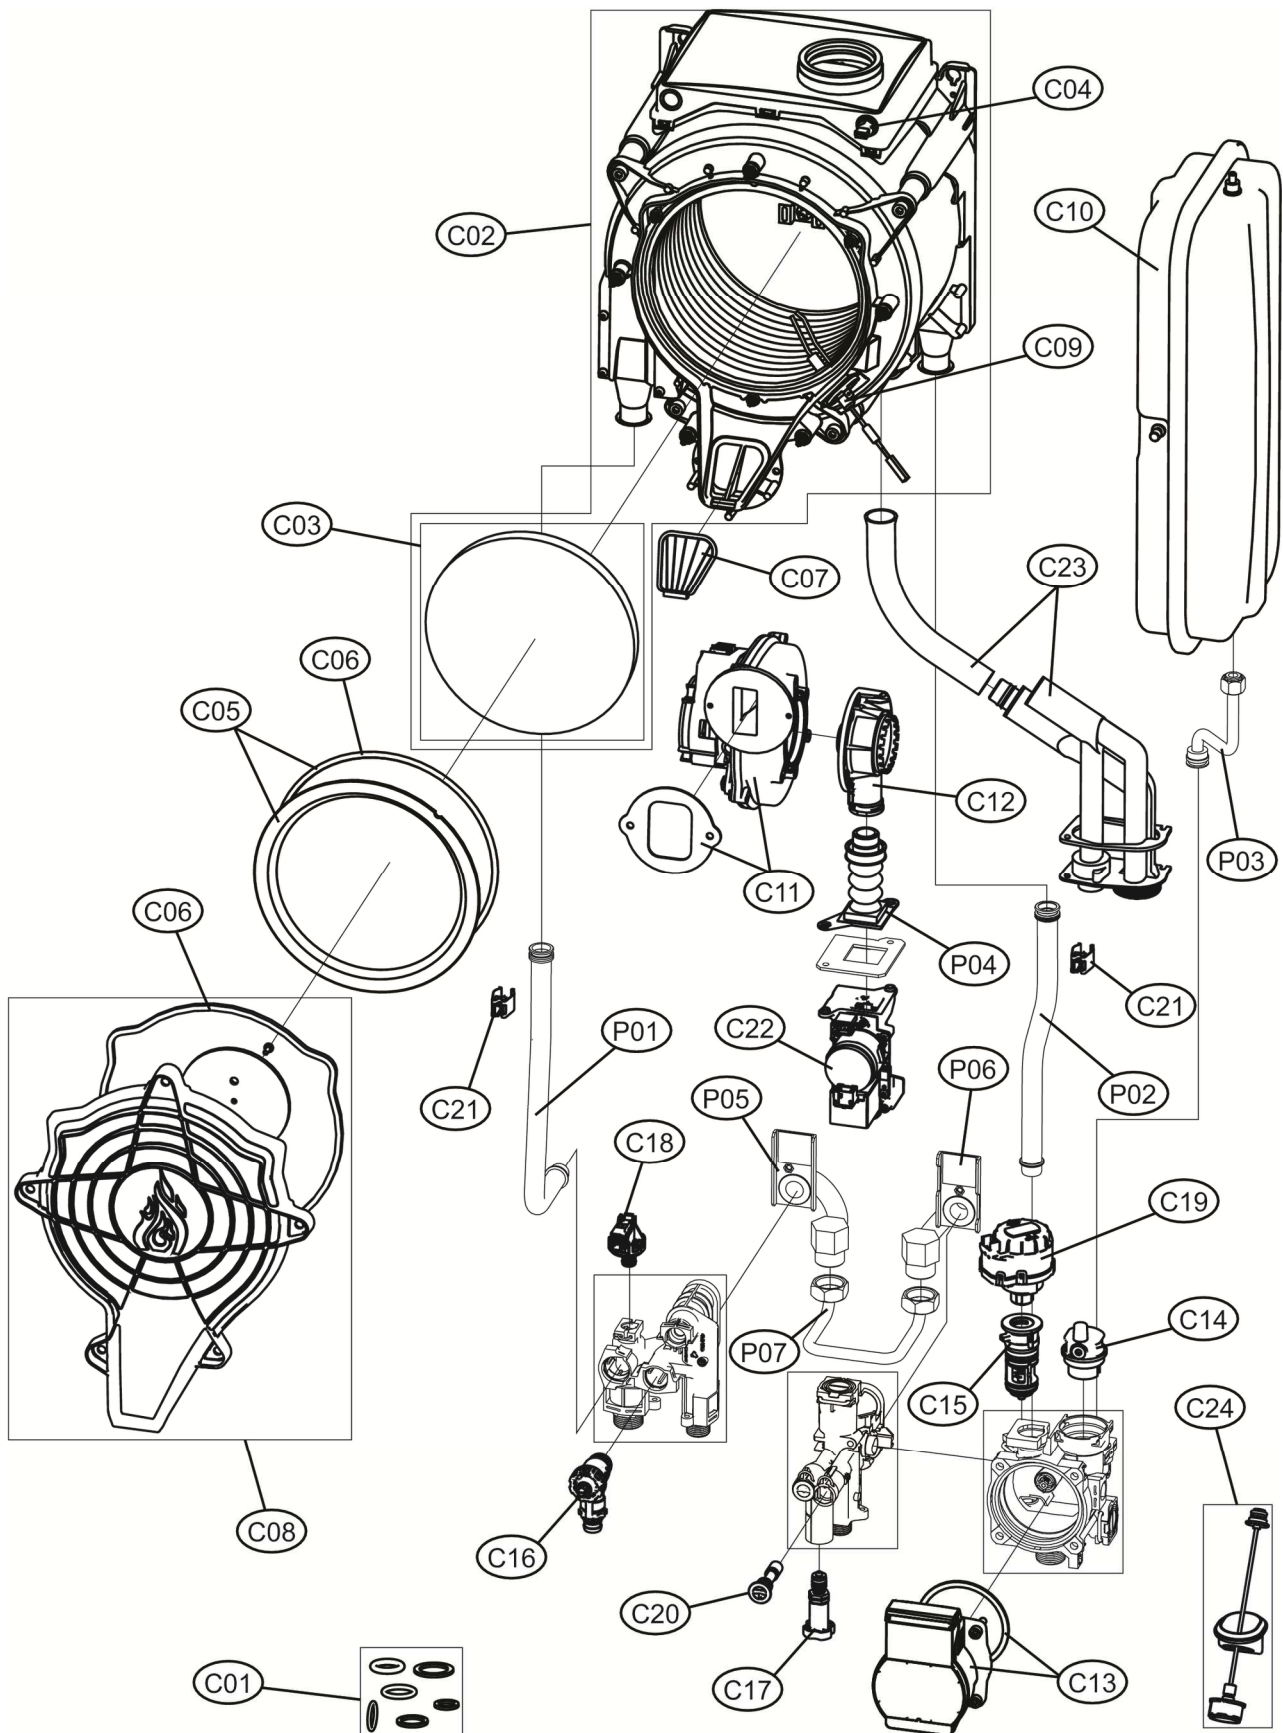

BLUEHELIX TECH RRT 30 H